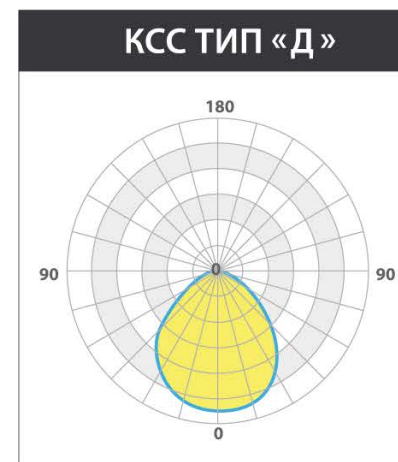

STEP

оптимальное решение для локального освещения

STEP

ПАРАМЕТРЫ СВЕТИЛЬНИКА

Комфортный мягкий свет

Встраиваемый монтаж

Высокая степень защиты от
воздействия окружающей среды

IP65