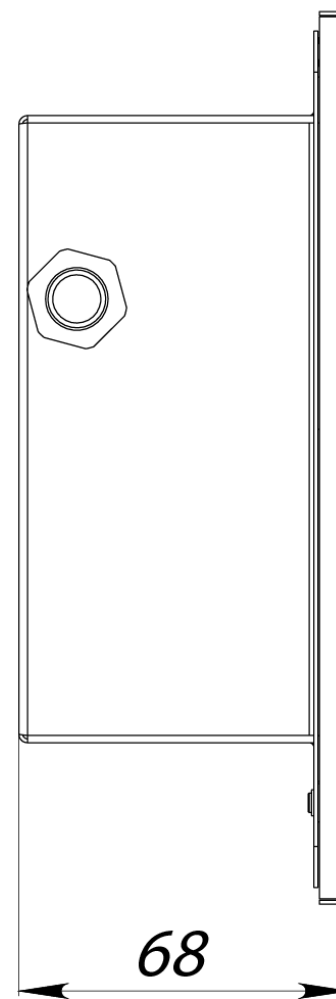

STEP

оптимальное решение для локального освещения

STEP

ПАРАМЕТРЫ СВЕТИЛЬНИКА

Комфортный мягкий свет

Встраиваемый монтаж

Высокая степень защиты от
воздействия окружающей среды

IP65