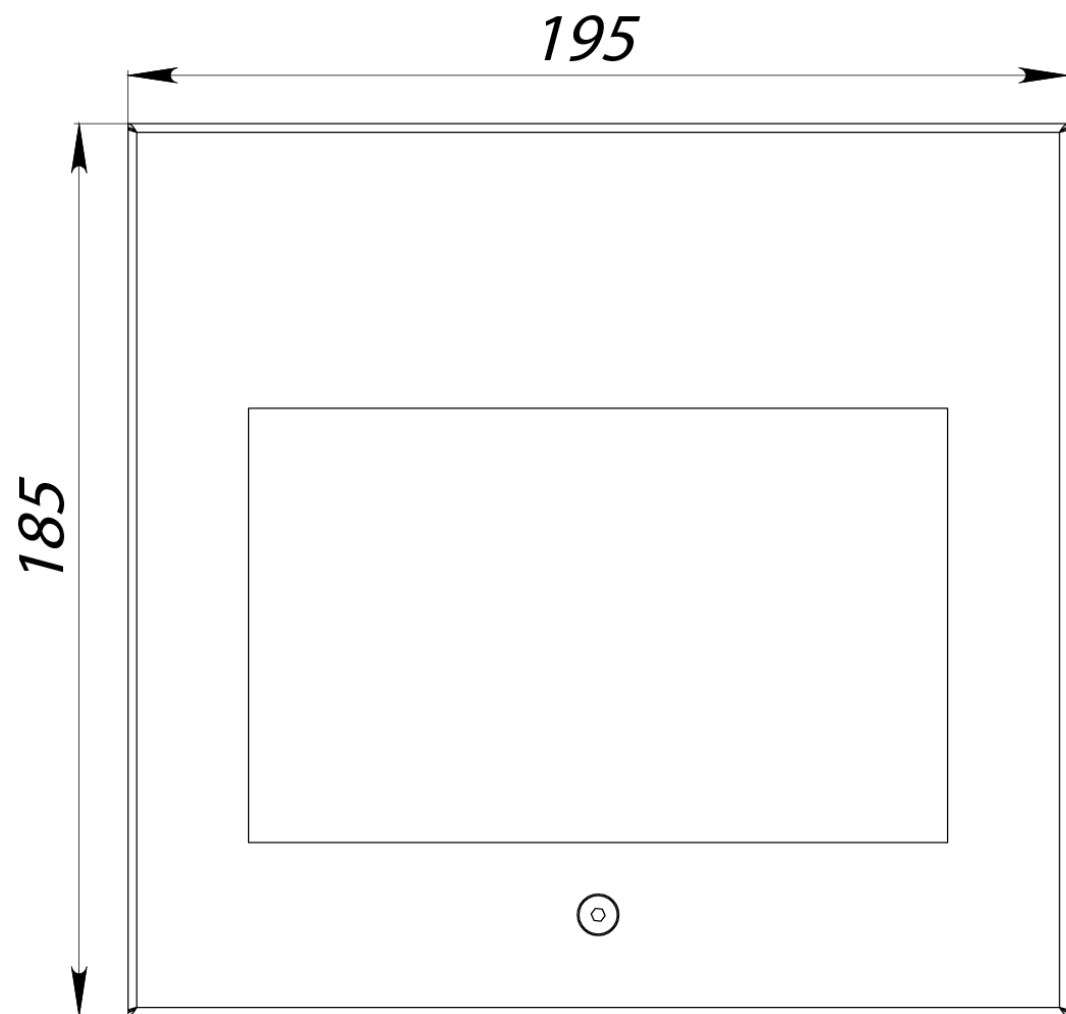

STEP

оптимальное решение для локального освещения

STEP

ПАРАМЕТРЫ СВЕТИЛЬНИКА

Комфортный мягкий свет

Встраиваемый монтаж

Высокая степень защиты от
воздействия окружающей среды

IP65